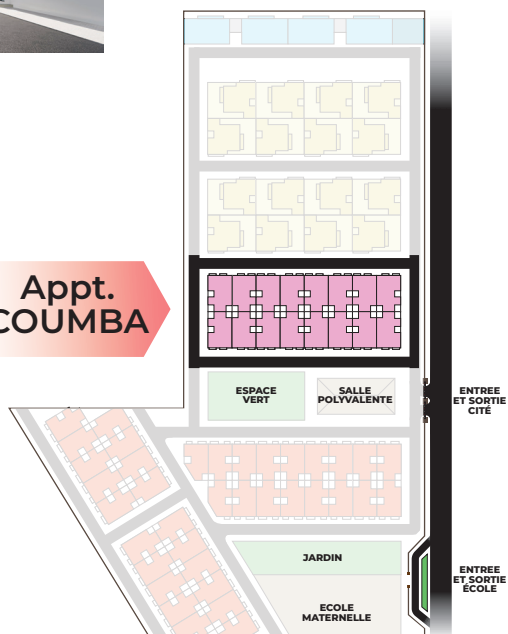

Les **appartements COUMBA**, étalent leur 150m<sup>2</sup> dans une distribution spatiale harmonieuse privilégiant la luminosité et la fonctionnalité de chacune des pièces.

Construits dans des immeubles de seulement deux niveaux, ils permettent une cohabitation plus agréable grâce à la limitation du nombre d'étages.

La Cité El Hadj Amadou BA dispose de 48 **appartements COUMBA** répartis dans 16 blocs.

Appt.  
**COUMBA**

# APPARTEMENT COUMBA

150 m<sup>2</sup>