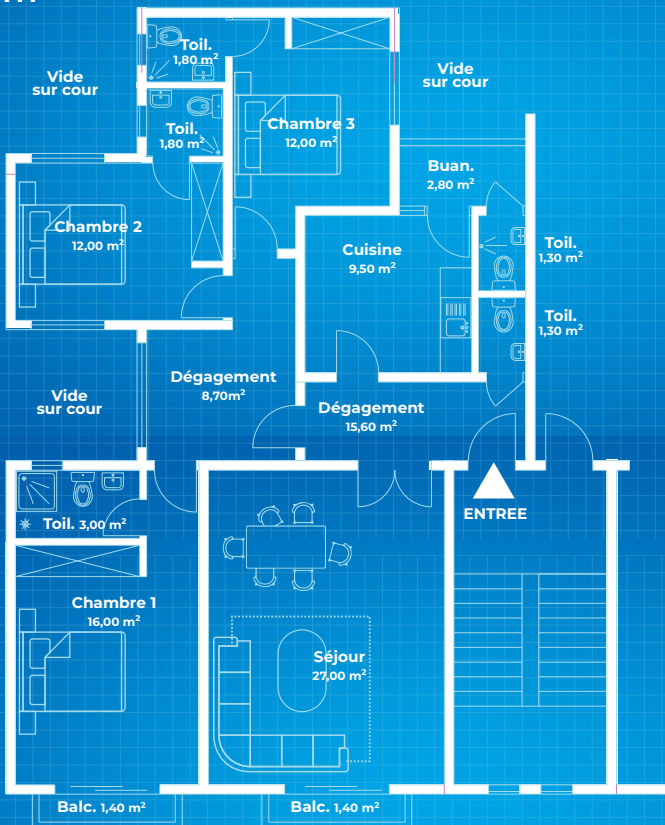

Les **appartements COUMBA**, étalent leur 150m<sup>2</sup> dans une distribution spatiale harmonieuse privilégiant la luminosité et la fonctionnalité de chacune des pièces.

Construits dans des immeubles de seulement deux niveaux, ils permettent une cohabitation plus agréable grâce à la limitation du nombre d'étages.

## 1<sup>er</sup> et 2<sup>e</sup> ETAGES

- 1 Séjour
- 3 chambres + toilettes
- 1 toilette visiteur
- 1 toilette de service
- 1 cuisine
- 1 buanderie