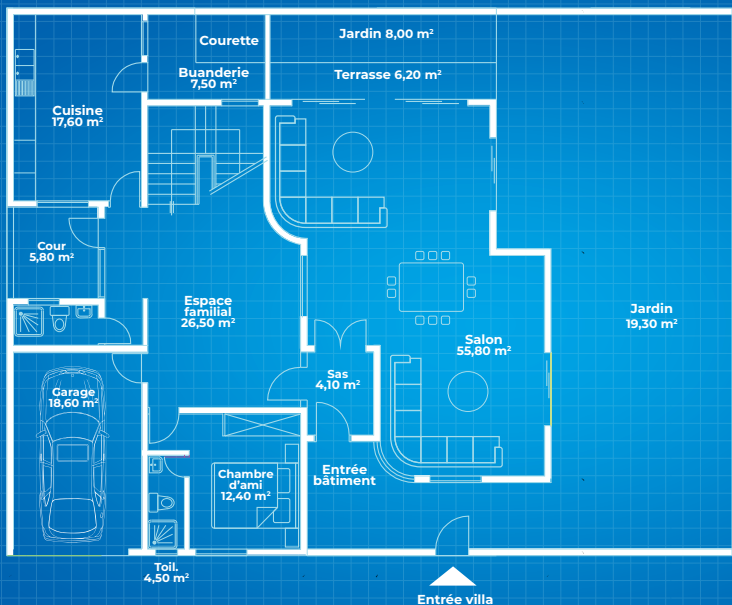

Maison individuelle Villa LANDJI (F7)

Très agréable à vivre, la magnifique **Villa LANDJI de 300m²** vous offre des espaces de vie baignés de lumière et aérés à souhait.

Avec ses nombreuses chambres toutes équipées de salles de bains individuelles, votre famille est à l'aise et peut accueillir autant d'amis qu'elle le désire.

Vous pouvez profiter pleinement du grand jardin ainsi que de la lumineuse "case" juchée sur la terrasse avec la cuisine secondaire attenante.

La **Villa LANDJI** existe en 16 exemplaires configurés en 2 îlots de 8 villas.

VILLA LANDJI

300 m²

RDC

- 1 Grand salon
- 1 Espace familial
- 1 chambre d'ami + toil.
- 1 toilette visiteur
- 1 cuisine
- 1 buanderie + courette
- 1 cour arrière
- 1 jardin

ETAGE

- 1 espace familial
- 2 chambres + toilettes
- 1 chambre + Sdb + dressing
- 1 Salon privé

TERRASSE

- 1 "case"
- 1 cuisine secondaire
- 1 toilette de service