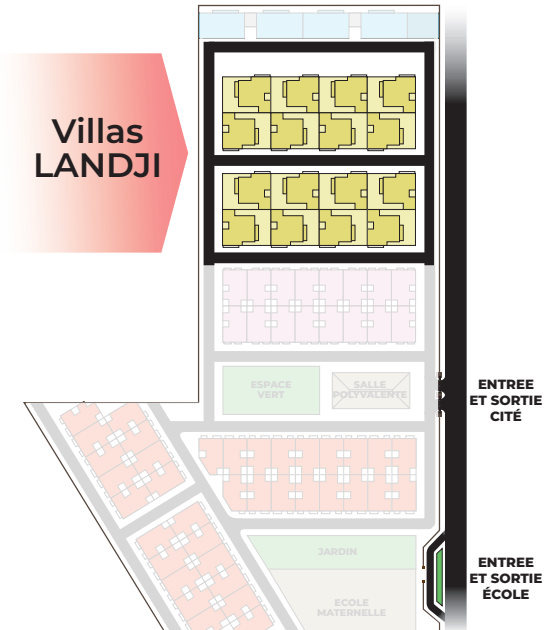

Maison individuelle Villa LANDJI (F7)

Très agréable à vivre, la magnifique **Villa LANDJI de 300m²** vous offre des espaces de vie baignés de lumière et aérés à souhait.

Avec ses nombreuses chambres toutes équipées de salles de bains individuelles, votre famille est à l'aise et peut accueillir autant d'amis qu'elle le désire.

Vous pouvez profiter pleinement du grand jardin ainsi que de la lumineuse "case" juchée sur la terrasse avec la cuisine secondaire attenante.

La **Villa LANDJI** existe en 16 exemplaires configurés en 2 îlots de 8 villas.

VILLA LANDJI

300 m²

RDC

- 1 Grand salon
- 1 Espace familial
- 1 chambre d'ami + toil.
- 1 toilette visiteur
- 1 cuisine
- 1 buanderie + courette
- 1 cour arrière
- 1 jardin

ETAGE

- 1 espace familial
- 2 chambres + toilettes
- 1 chambre + Sdb + dressing
- 1 Salon privé