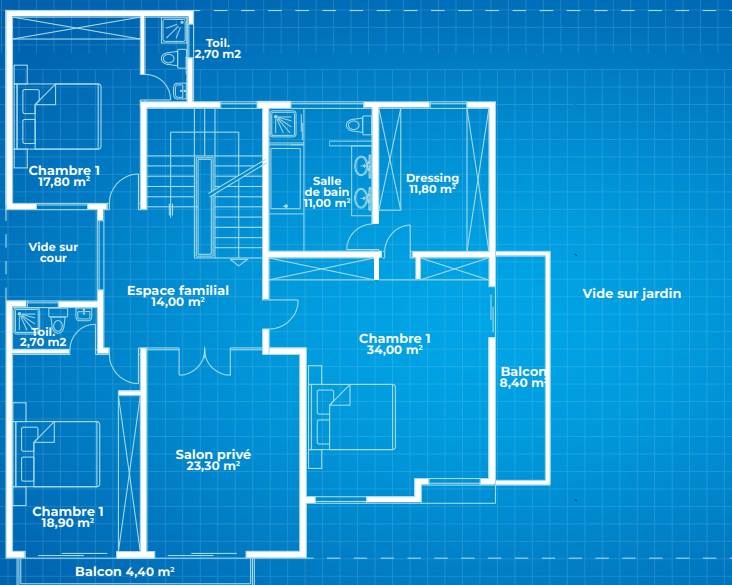

Maison individuelle Villa LANDJI (F7)

Très agréable à vivre, la magnifique **Villa LANDJI de 300m²** vous offre des espaces de vie baignés de lumière et aérés à souhait.

Avec ses nombreuses chambres toutes équipées de salles de bains individuelles, votre famille est à l'aise et peut accueillir autant d'amis qu'elle le désire.

Vous pouvez profiter pleinement du grand jardin ainsi que de la lumineuse "case" juchée sur la terrasse avec la cuisine secondaire attenante.

La **Villa LANDJI** existe en 16 exemplaires configurés en 2 îlots de 8 villas.

VILLA LANDJI

300 m²

RDC

- 1 Grand salon
- 1 Espace familial
- 1 chambre d'ami + toil.
- 1 toilette visiteur
- 1 cuisine
- 1 buanderie + courette
- 1 cour arrière
- 1 jardin

ETAGE

- 1 espace familial
- 2 chambres + toilettes
- 1 chambre + Sdb + dressing
- 1 Salon privé

TERRASSE

- 1 "case"
- 1 cuisine secondaire
- 1 toilette de service