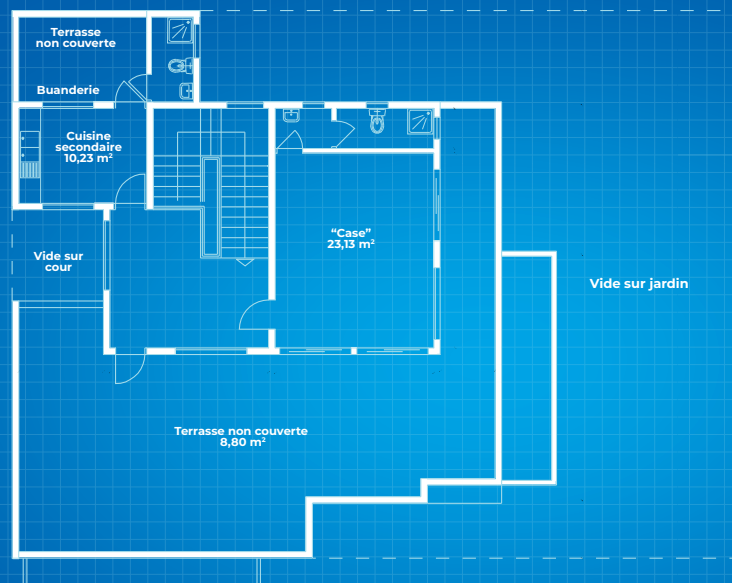

Maison individuelle Villa LANDJI (F7)

Très agréable à vivre, la magnifique **Villa LANDJI de 300m²** vous offre des espaces de vie baignés de lumière et aérés à souhait.

Avec ses nombreuses chambres toutes équipées de salles de bains individuelles, votre famille est à l'aise et peut accueillir autant d'amis qu'elle le désire.

VILLA LANDJI

300 m²

RDC

- 1 Grand salon
- 1 Espace familial
- 1 chambre d'ami + toil.
- 1 toilette visiteur
- 1 cuisine
- 1 buanderie + courette
- 1 cour arrière
- 1 jardin

ETAGE

- 1 espace familial
- 2 chambres + toilettes
- 1 chambre + Sdb + dressing
- 1 Salon privé

TERRASSE

- 1 "case"
- 1 cuisine secondaire
- 1 toilette de service