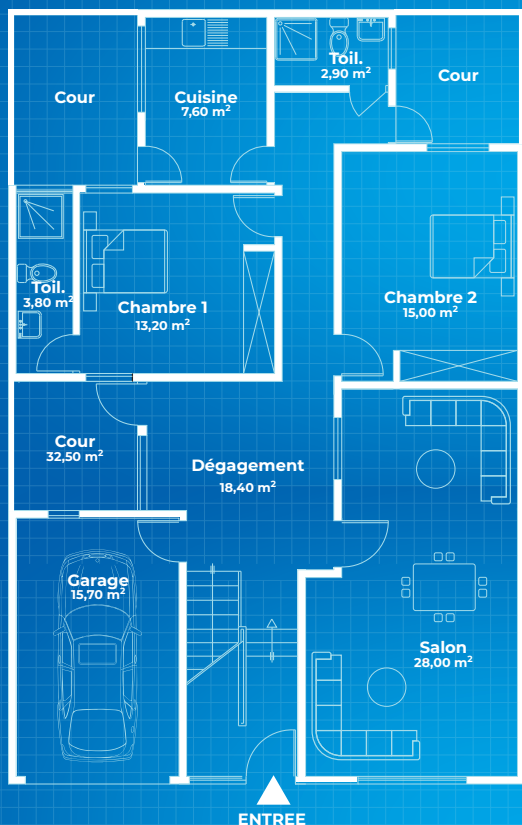

VILLA SAARA 150 m²

RDC