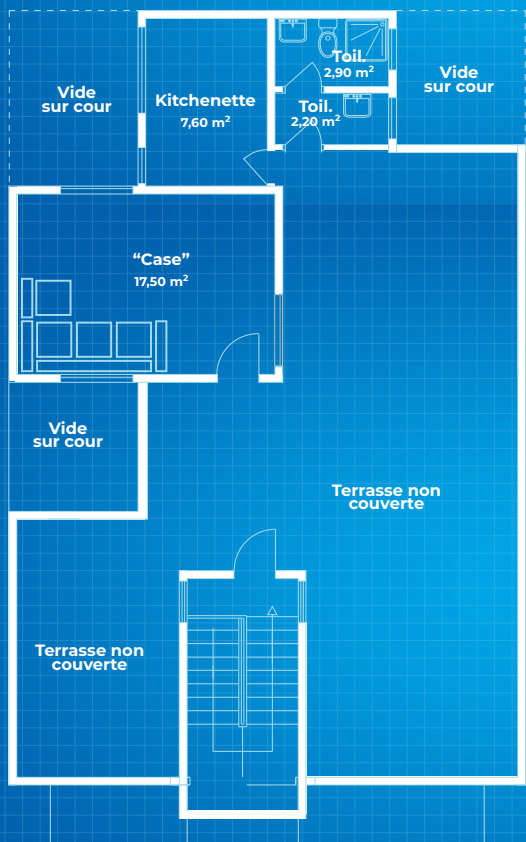

TERRASSE

RDC

- 1 salon
- 1 chambre d'ami + toilette
- 1 chambre
- 1 toilette visiteur
- 1 cuisine
- 3 courettes
- 1 garage

ETAGE

- 1 espace familial
- 1 chambre + toilette + dressing
- 1 chambre + Sdb + dressing
- 1 salon privé

TERRASSE

- 1 "case"
- 1 kitchenette
- 1 toilette