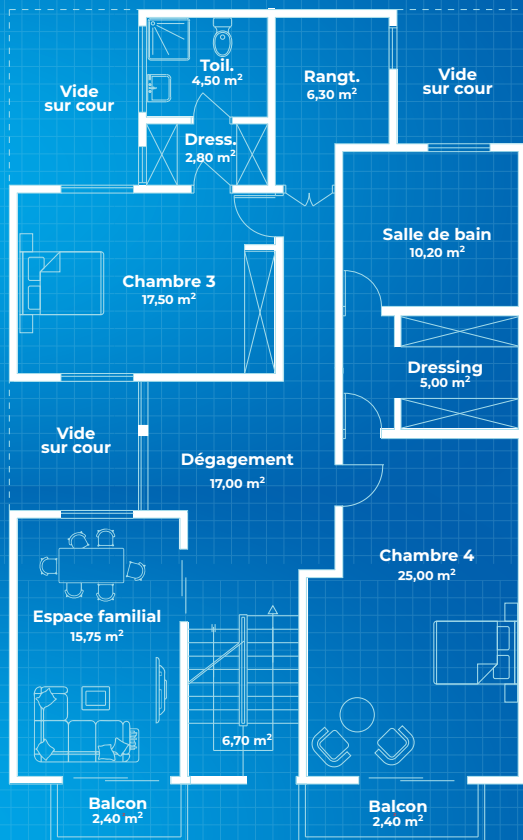

La villa SAARA dispose d'espaces harmonieusement répartis sur une surface de 150 m<sup>2</sup> avec en plus, une belle "case" sur la terrasse.

La Villa SAARA est un véritable cocon pour votre famille où tous ses membres auront le loisir de grandir et de s'épanouir en toute sécurité et en tout confort.

# VILLA SAARA 150 m<sup>2</sup>

## ETAGE

### RDC

- 1 salon
- 1 chambre d'ami + toilette
- 1 chambre
- 1 toilette visiteur
- 1 cuisine
- 3 courettes
- 1 garage