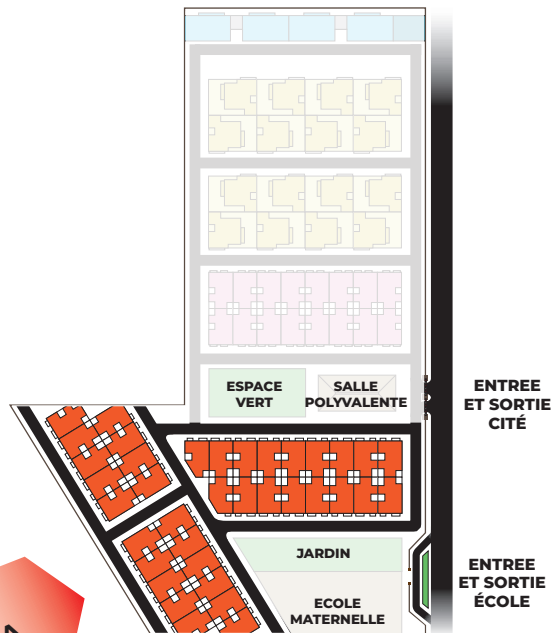

La villa SAARA dispose d'espaces harmonieusement répartis sur une surface de 150 m<sup>2</sup> avec en plus, une belle "case" sur la terrasse.

La Villa SAARA est un véritable cocon pour votre famille où tous ses membres auront le loisir de grandir et de s'épanouir en toute sécurité et en tout confort.

La Cité El Hadj Amadou Ba dispose d'un îlot de 37 villas SAARA.

Villas  
SAARA

# VILLA SAARA 150 m<sup>2</sup>